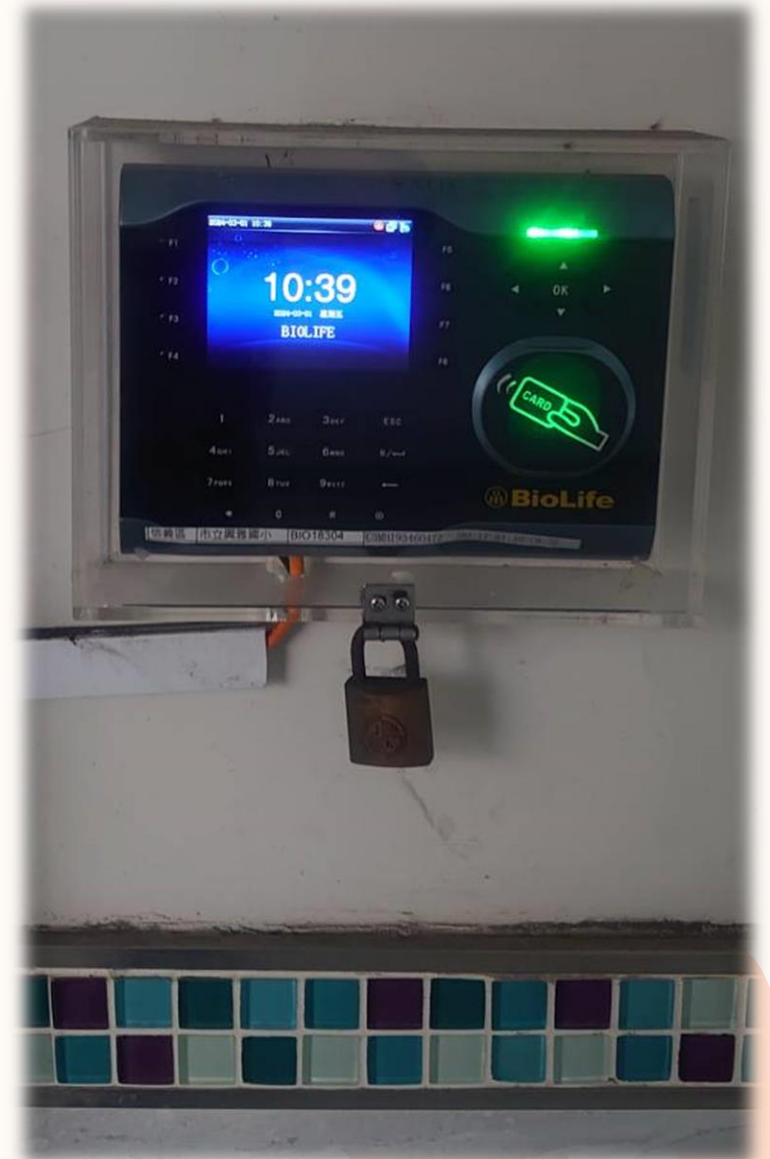

到離校簡訊 刷卡機位置宣導

113.03

分布區域

1. 藝文大道前段兩側柱子上各有一台，共兩台。
2. 藝文大道中段靠近小遊樂場的柱子上有一台。
3. 忠孝樓2樓原住民語教室前廣場柱子上有一台。
4. 忠孝樓1樓中間大穿堂有一台。
5. 信義樓2樓快樂成長班教室旁有一台。

機台樣式

- 機台有兩種，都可以使用：

刷卡位置 A、B

1. 藝文大道前段兩側柱子上各有一台，共兩台。

A

B

刷卡位置 C

2. 藝文大道中段靠近小遊樂場的柱子上有一台。

C

刷卡位置 D

3. 忠孝樓2樓原住民語教室前廣場柱子上有一台。

D

刷卡位置E

4. 忠孝樓1樓中間大穿堂有一台。

E

刷卡位置F

5. 信義樓2樓快樂成長班教室旁有一台。

F

叮嚀事項

- 請有訂購到離校簡訊的同學務必在上、放學
的時間使用學生證在上面展示的機台感應後，
簡訊才會寄至爸爸媽媽的手機。