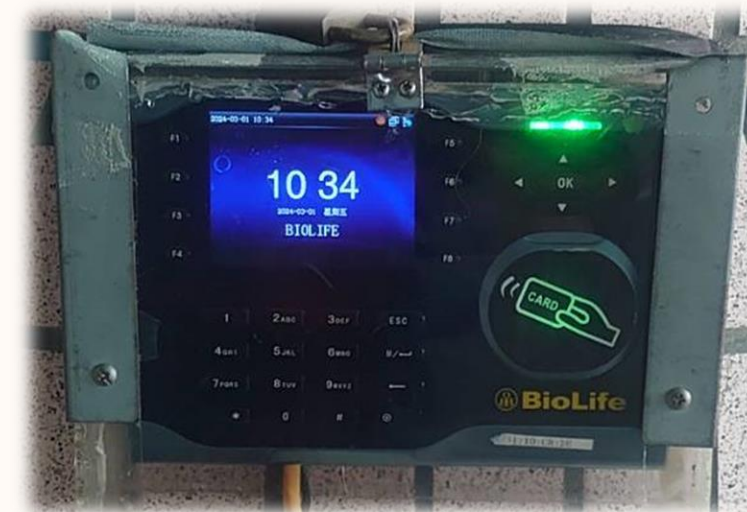

刷卡位置 A、B

1. 藝文大道前段兩側柱子上各有一台，共兩台。

A

B