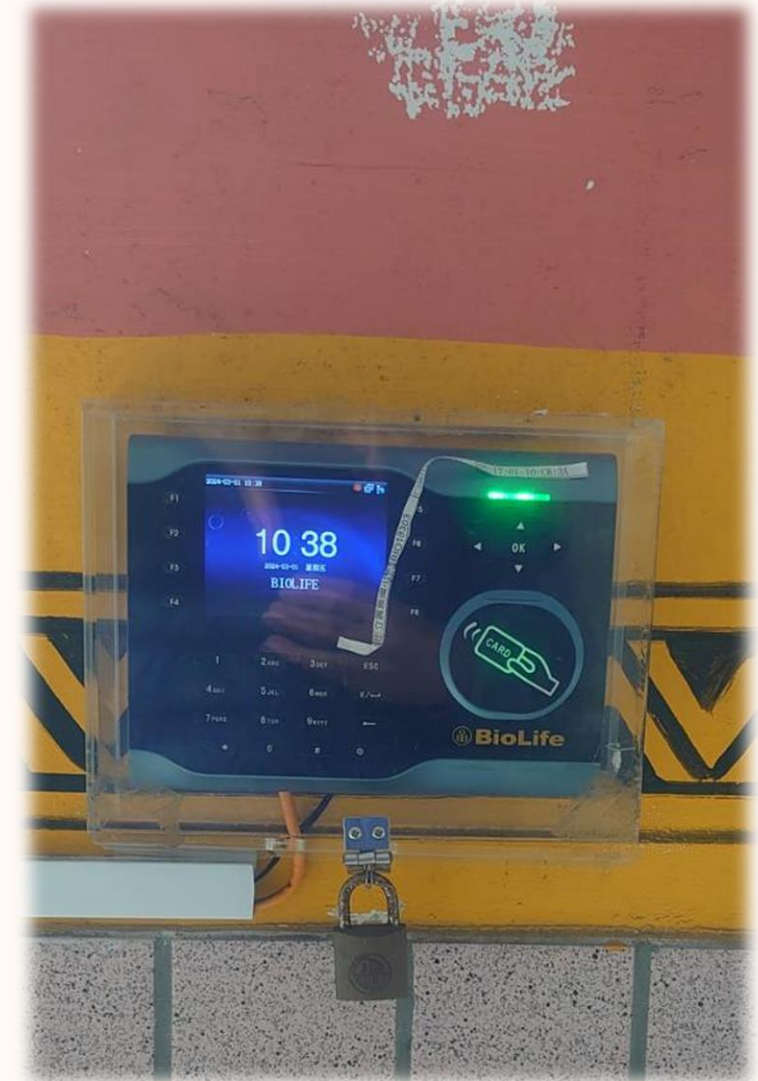

到離校簡訊 刷卡機位置宣導

113.03

分布區域

1. 藝文大道前段兩側柱子上各有一台，共兩台。
2. 藝文大道中段靠近小遊樂場的柱子上有一台。
3. 忠孝樓2樓原住民語教室前廣場柱子上有一台。
4. 忠孝樓1樓中間大穿堂有一台。
5. 信義樓2樓快樂成長班教室旁有一台。

機台樣式

- 機台有兩種，都可以使用：

刷卡位置 A、B

1. 藝文大道前段兩側柱子上各有一台，共兩台。

A

B

刷卡位置 C

2. 藝文大道中段靠近小遊樂場的柱子上有一台。

C

刷卡位置 D

3. 忠孝樓2樓原住民語教室前廣場柱子上有一台。

D

刷卡位置E

4. 忠孝樓1樓中間大穿堂有一台。

E

刷卡位置F

5. 信義樓2樓快樂成長班教室旁有一台。

F

叮嚀事項

- 請有訂購到離校簡訊的同學務必在上、放學
的時間使用學生證在上面展示的機台感應後，
簡訊才會寄至爸爸媽媽的手機。